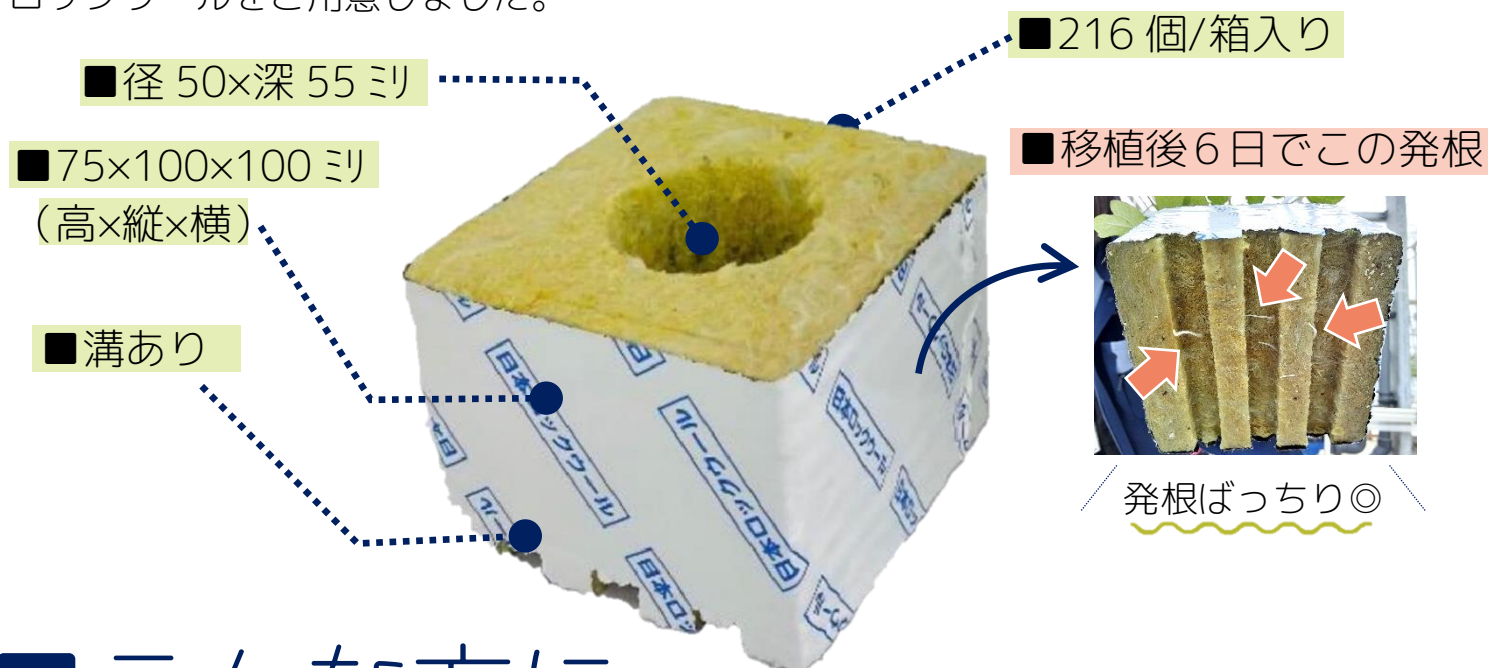

アースinロック

アースストレート苗移植用ロックウール、新発売。

■アースinロックとは？

ベルグアースのオリジナル規格「アースストレート苗」を移植できるロックウールをご用意しました。

■こんな方に。

ロックウール栽培をしたい。
でも、育苗に必要なスペースの確保が難しい。

ロックウール苗を購入すると
輸送コストが大きい。
輸送費削減したい。

プラグ苗の移植では
育苗期間が長い。
短縮できないか。

プラグ苗よりも展開枚数の多いアースストレート苗を移植できるため、自圃場での育苗が不要です。

苗とロックウールをそれぞれお届けするため、輸送効率の大幅な向上も実現しました。

動画公開中！

アース苗をアースinロックへ定植する様子を紹介しています。
検索、もしくはQRコードよりご覧ください。

ベルグアース YouTube